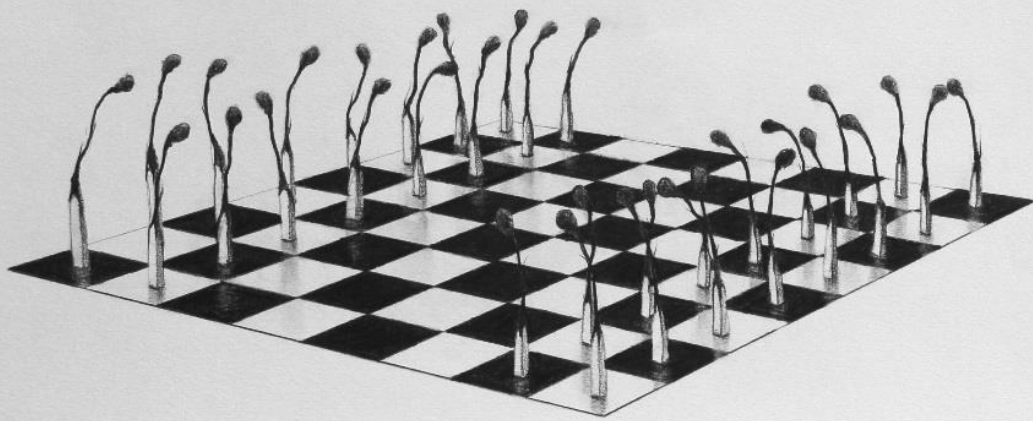

Minderleister

50 / 60 cm 2018