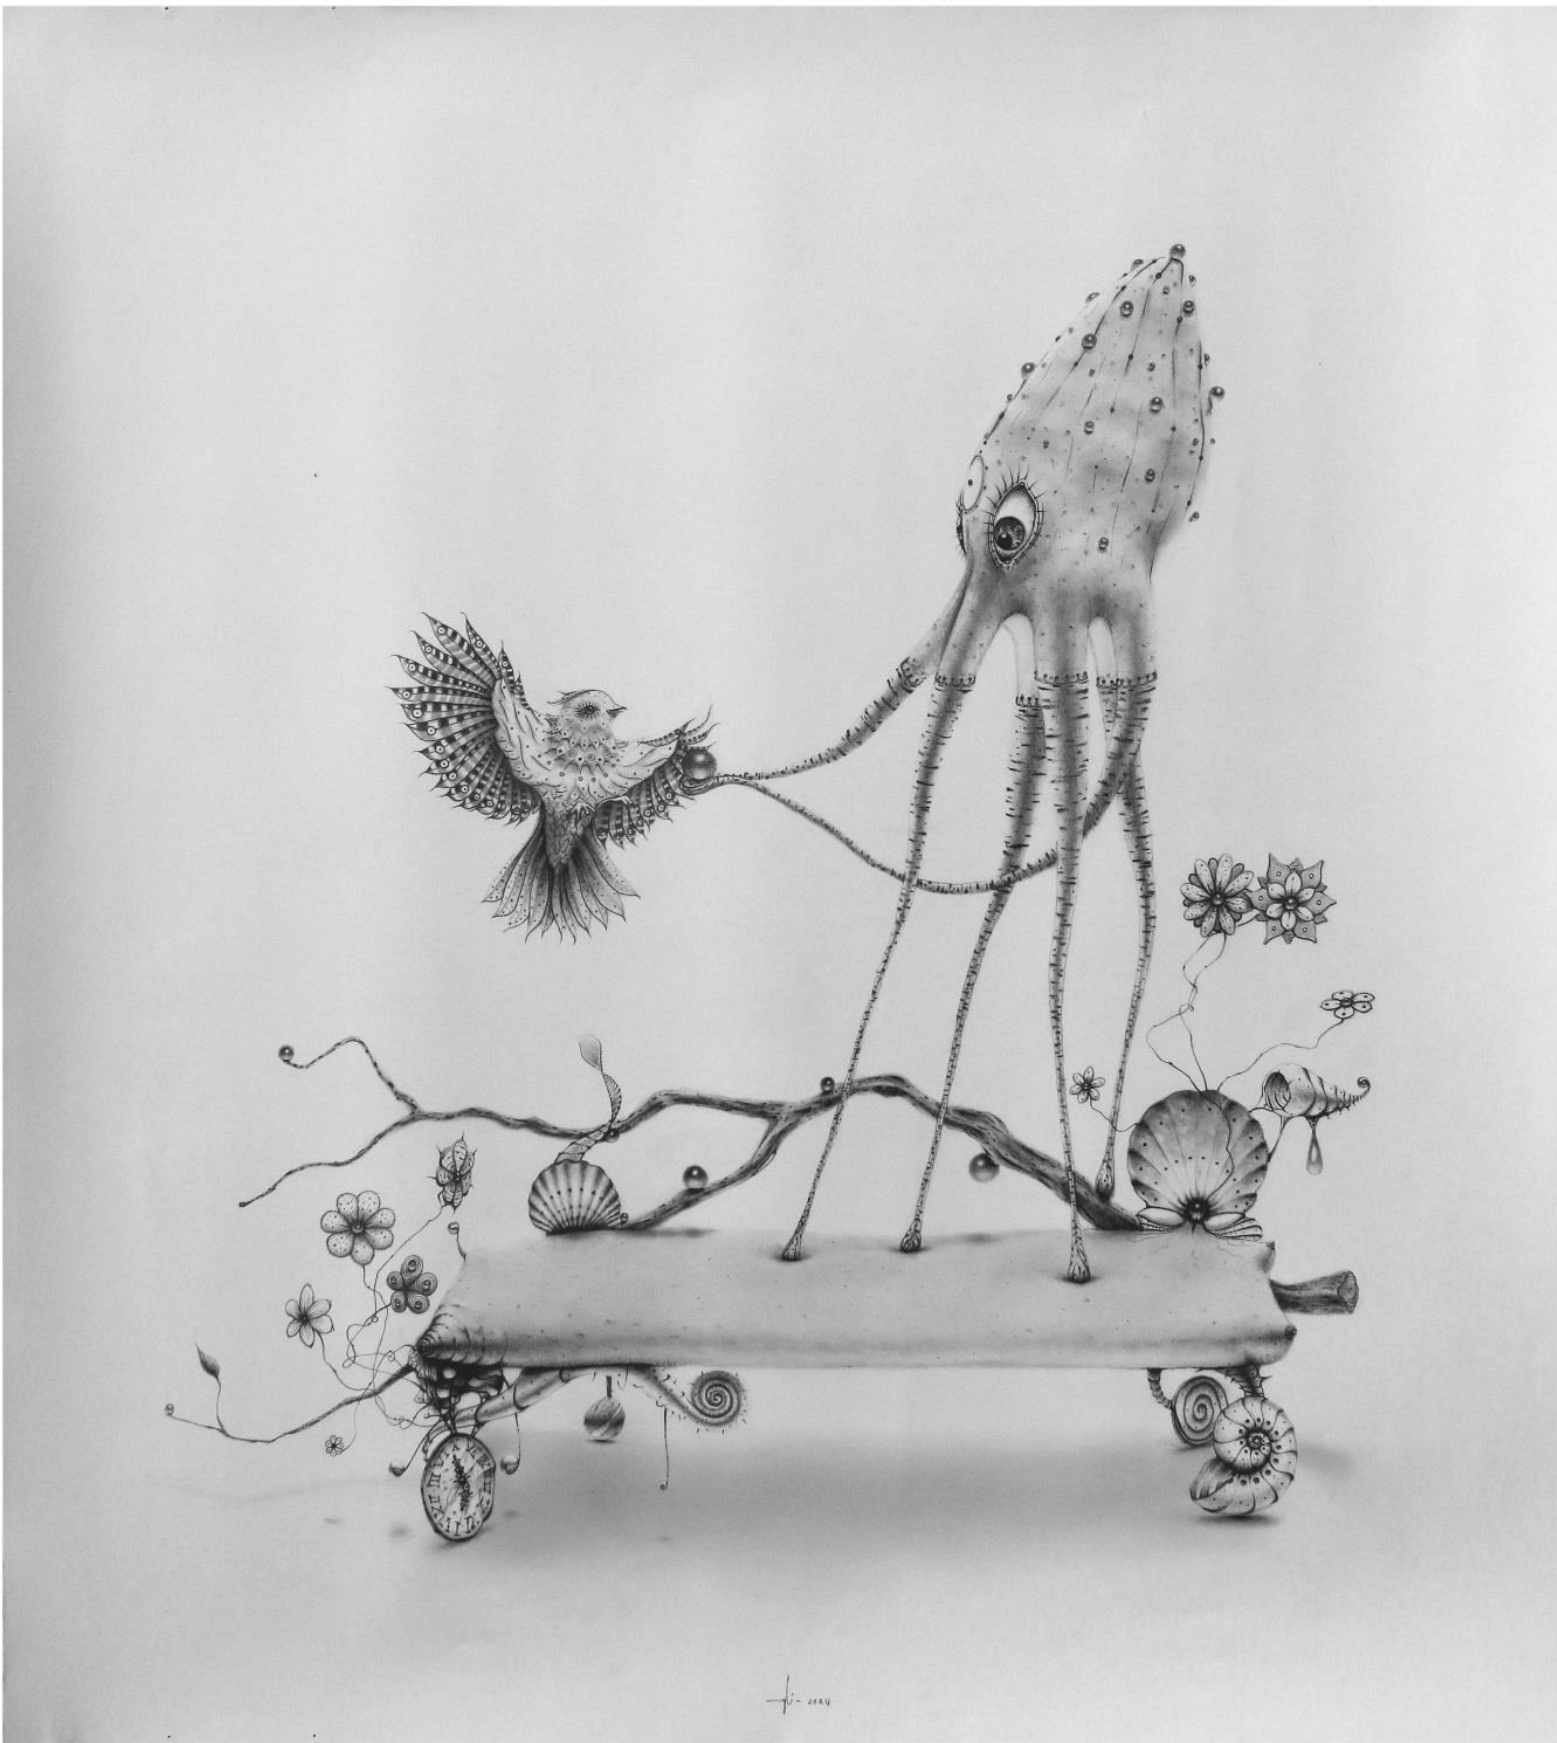

59,4 / 42 cm Grafit auf Papier

Kinky emotions

59,4 / 42 cm Grafit auf Papier

A subtle quality of timelessness

59,4 / 42 cm Grafit auf Papier

And together we can fly

ca. 90 / 60 cm 2018

ORAKEL