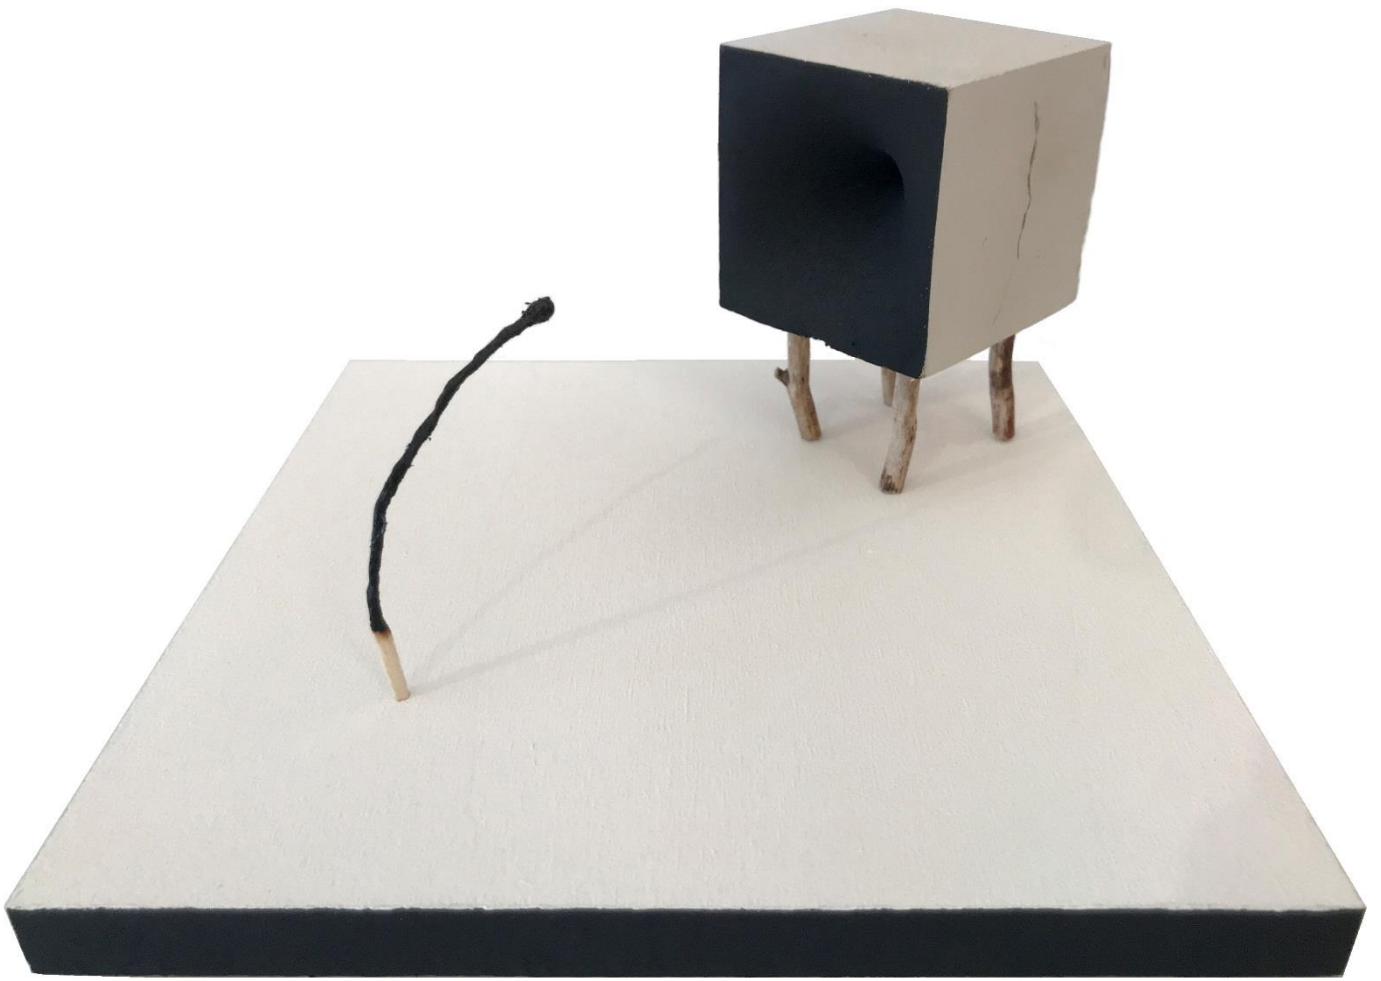

Branch _ zipper _ glue

ca. 60 / 22 / 5 cm

11. 2025

Rendezvous

Matchstick _ wood _ clay _ color _ varnish

ca. 20 / 20 / 12 cm

_ 11. 2025

Luci (Relief)